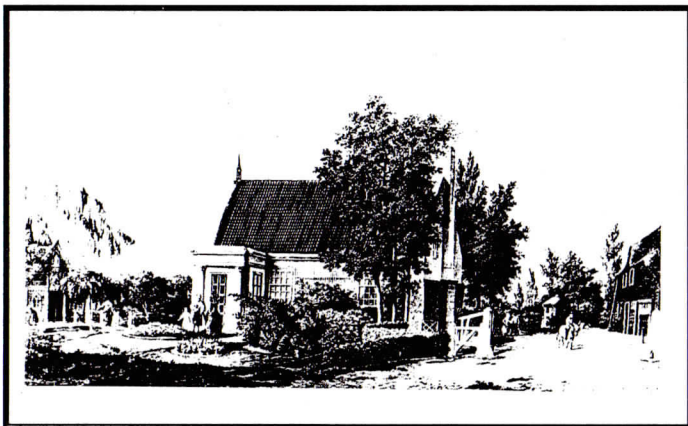

## TUINONTWERPEN VAN PIETER SCHUPPENS

*Martin van den Broeke*

In dit nummer van het Bulletin worden enkele tekeningen gepresenteerd die eigenlijk in het vorige nummer thuishoorden. Ze dienen ter illustratie bij mijn artikel over de Middelburgse tuinarchitect Pieter Schuppens (1769-1850). Nader commentaar wordt niet bij de afgebeelde objecten gegeven; dat staat immers al in het artikel.

*Het hof Waldamme bij Middelburg. Tekening door W. Pouwelsen.  
z.j. Rijksarchief in Zeeland*

*De tuin van de heer Bijleveld in Middelburg.  
Ontwerptekening door P. Schuppens, 1827. Rijksarchief in Zeeland*