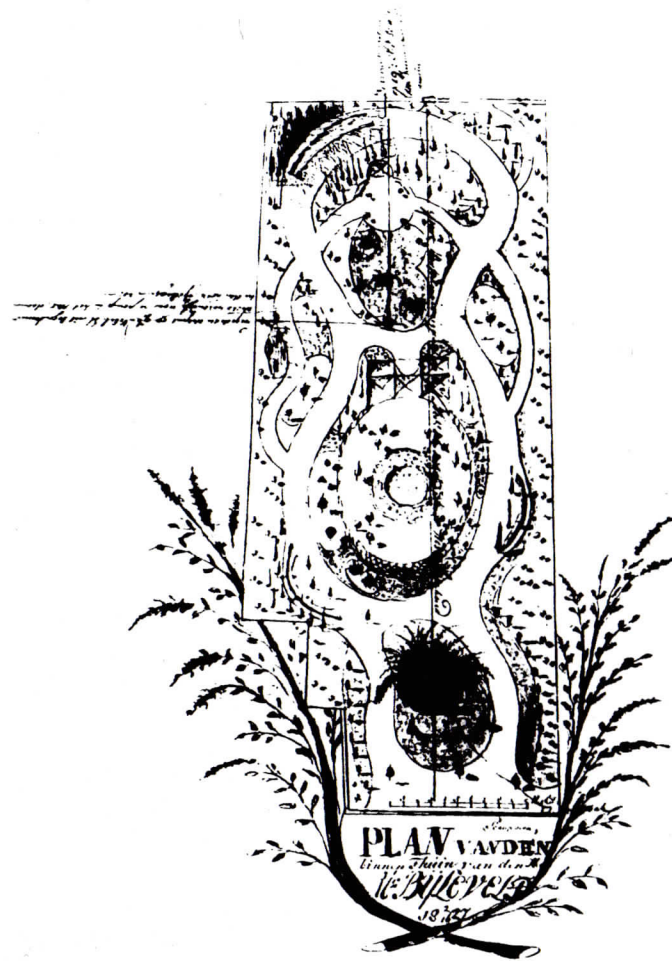

## TUINONTWERPEN VAN PIETER SCHUPPENS

*Martin van den Broeke*

In dit nummer van het Bulletin worden enkele tekeningen gepresenteerd die eigenlijk in het vorige nummer thuishoorden. Ze dienen ter illustratie bij mijn artikel over de Middelburgse tuinarchitect Pieter Schuppens (1769-1850). Nader commentaar wordt niet bij de afgebeelde objecten gegeven; dat staat immers al in het artikel.

*Het hof Waldamme bij Middelburg. Tekening door W. Pouwelsen.  
z.j. Rijksarchief in Zeeland*

*De tuin van de heer Bijleveld in Middelburg.  
Ontwerptekening door P. Schuppens, 1827. Rijksarchief in Zeeland*